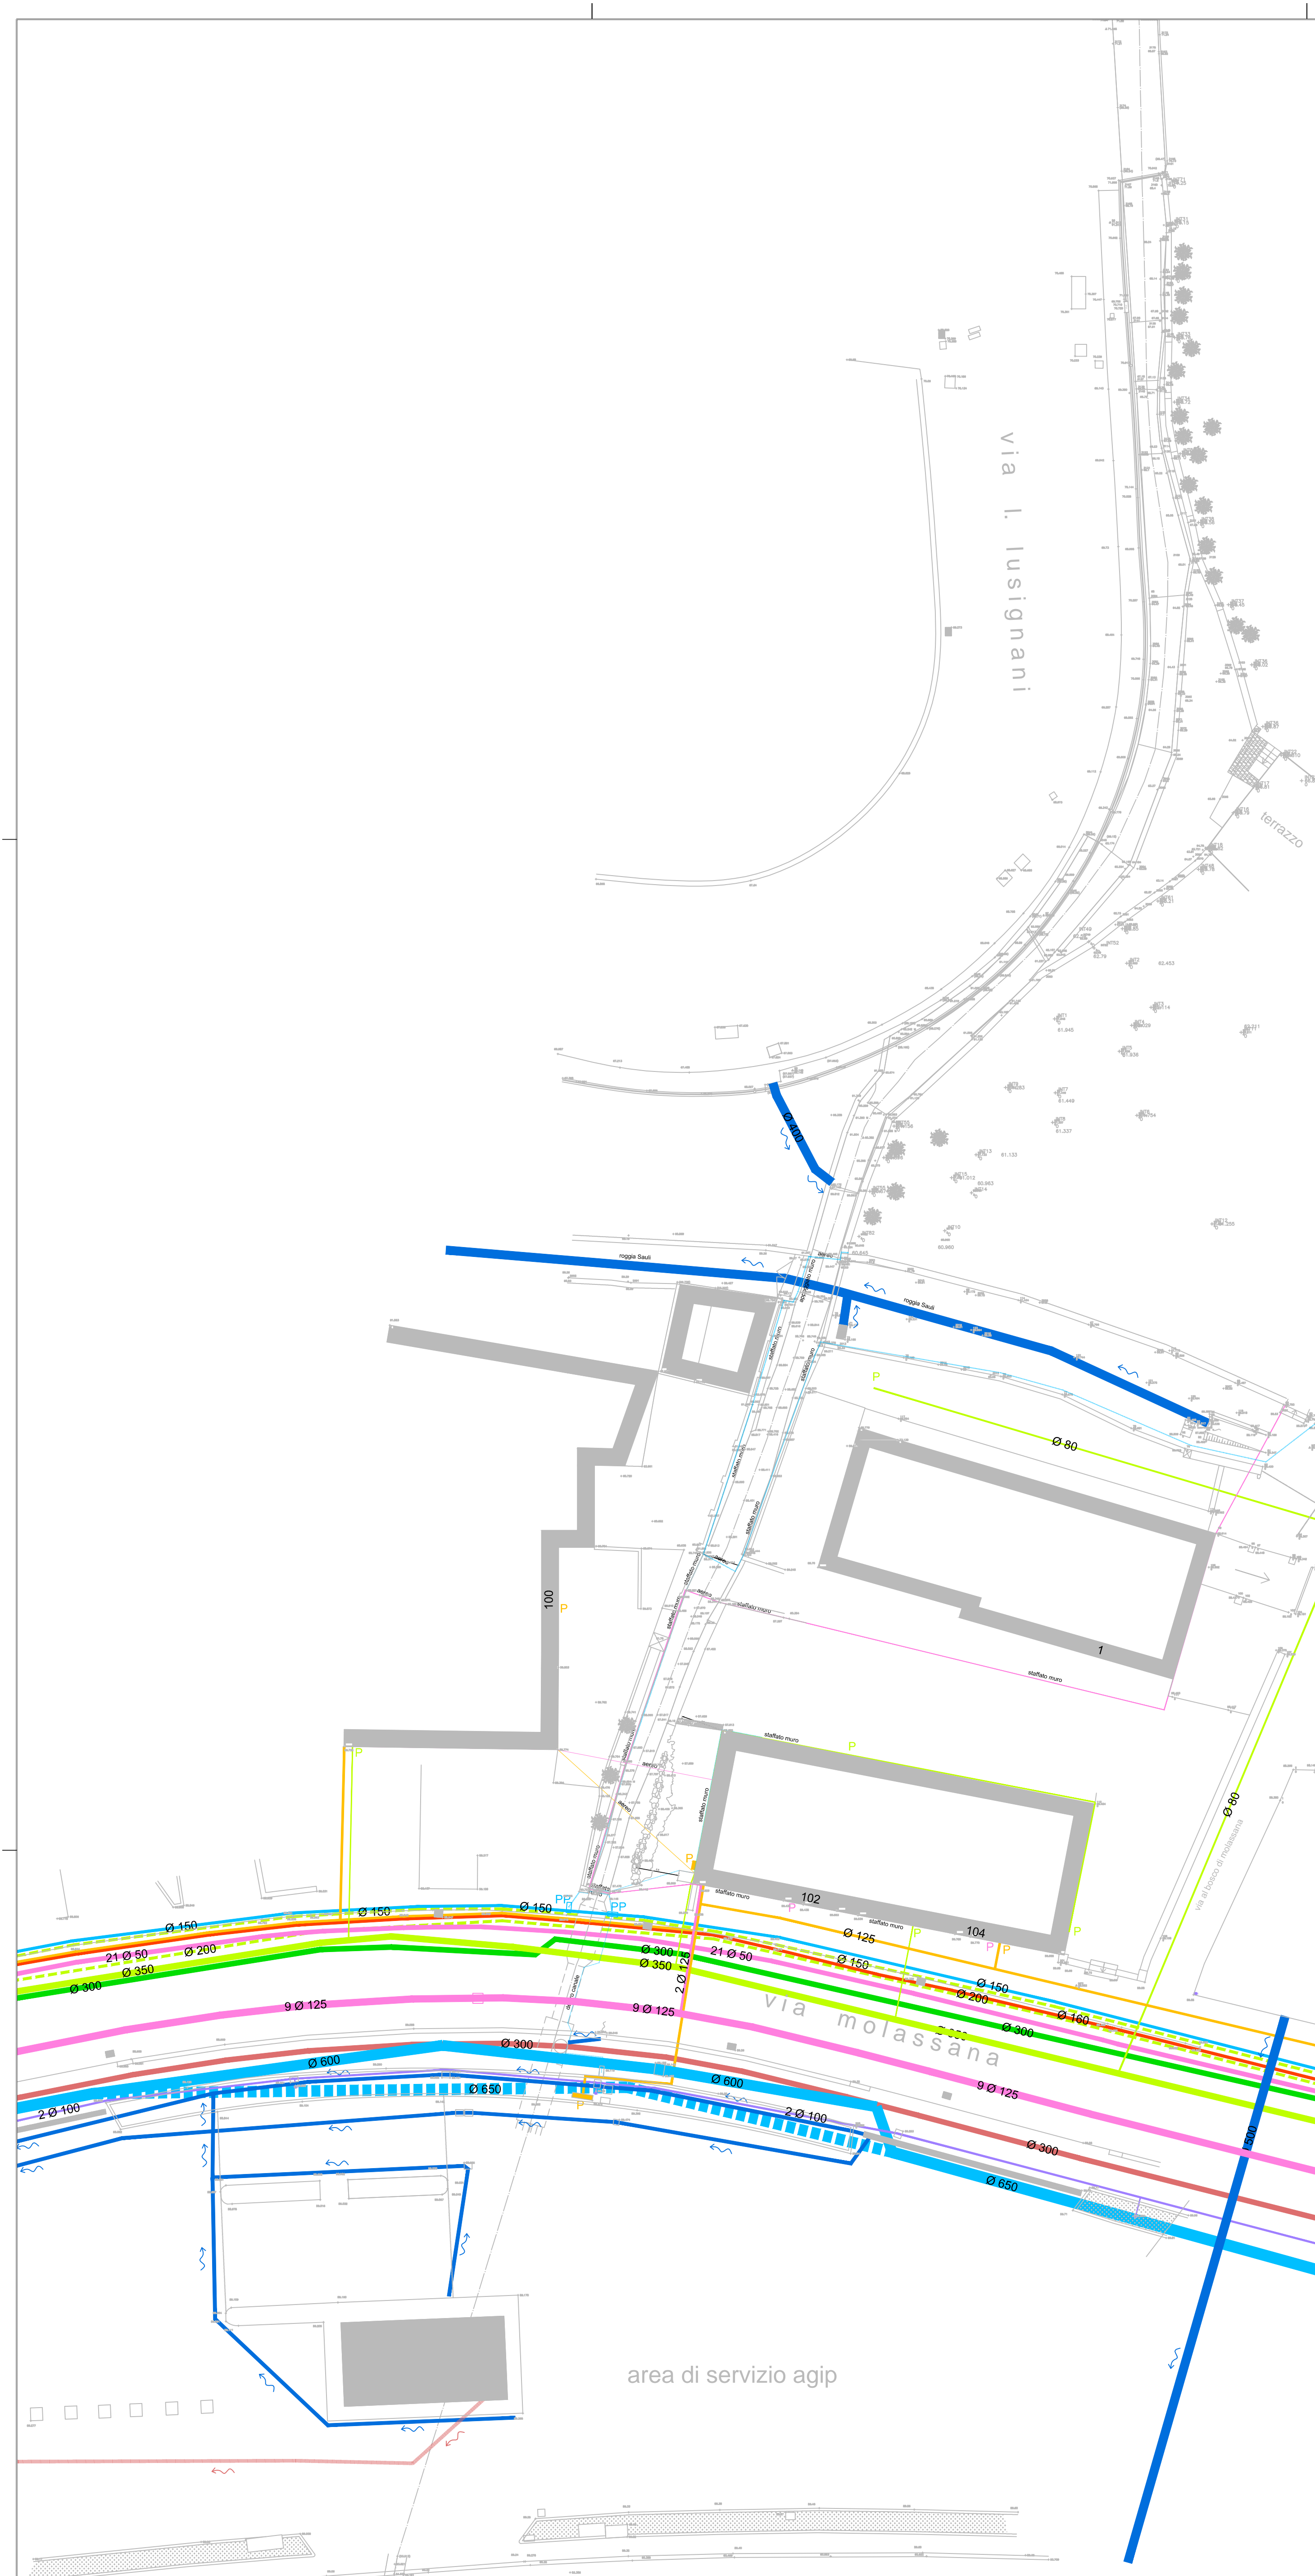

LEGENDA

Tracciato tombinatura esistente

Tracciati stato di fatto dei sottoservizi:

- collettore fognatura nera pubblica
- allaccio privato utenza fognatura nera
- tubazione di smaltimento acque bianche
- condotta acquedotto pubblico
- allaccio privato utenza acquedotto
- condotta acquedotto dismessa
- condotta gas a Media Pressione
- condotta gas a Bassa Pressione
- condotta gas dismessa
- cavidotto elettrico a Media Tensione
- cavidotto elettrico a Bassa Tensione
- cavidotto di illuminazione pubblica
- palo di illuminazione pubblica
- cavidotto telefonico e/o di fibra ottica
- P Punto di allaccio utenza privata

N.B. I tracciati delle reti sono da intendersi sottostrada salvo diversa indicazione in planimetria (tratti aerei o staffati a muro ecc)

P.S. La configurazione dei sottoservizi riportata non tiene in considerazione gli impianti specifici interni all'area di servizio ENI

REVISIONE	DATA	DESCRIZIONE REVISIONE	REDATTO	CONTROLLATO	APPROVATO
REV.1	15/11/16	Per Emissione	LP	MI	SB

COMUNE DI GENOVA

Infrastrutture Recupero Energia
agenzia regionale ligure
Divisione Infrastrutture Sanità Recupero Riqualificazione

CONVENZIONE TRA COMUNE DI GENOVA E SOCIETA' INFRASTRUTTURE RECUPERO ENERGIA LIGURIA I.R.E. S.P.A. PER LA PROGETTAZIONE DELLA "SISTEMAZIONE IDRAULICA DEL TRATTO DI VALLE DEL RIO DENEGA"

ATTIVITA'
SISTEMAZIONE DEL TRATTO DI VALLE DEL RIO DENEGA

OGGETTO
PROGETTO ESECUTIVO

TITOLO
PLANIMETRIA DELLO STATO DI FATTO DEI SOTTOSERVIZI

TIMBRO E FIRMA TAVOLA N. **S1**

REDATTO	CONTROLLATO	APPROVATO	DATA	SCALA	FORMATO	N.DOCUMENTO	REVISIONE
LP	MI	SB	15/11/16	1:200	A1	I0057A ESE ESE SOT T001	1